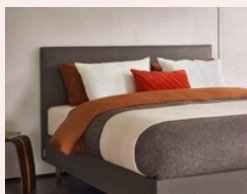

210 lengte zonder meerprijs

Boxspring

Choose & Snooze

Stap 3
Kies je hoofdbord

Vienna

Granada

Sevilla

Oslo