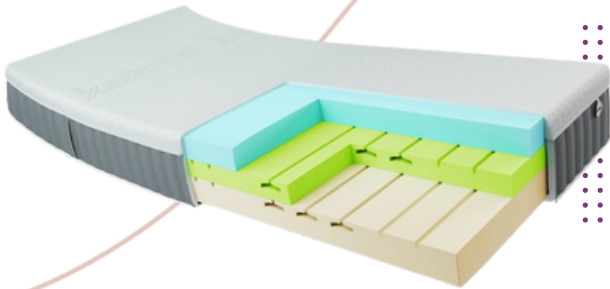

Comfort plus

Wellness

Wellness fusion

Matrassen

Memory

Memory 20

Memory 24

Matrassen

Latex

Zen plus

Optimum Fusion

by Expert Dealer Kôkon

Zero G

Met deze verstelbare bedbodem verandert uw slaapkamer in een wereld van gepersonaliseerd comfort voor de best mogelijke nachtrust. Ontdek de TEMPUR® Zero G 400 en wordt opgeladen wakker met meer energie om optimaal van uw dag te genieten. Het complete TEMPUR® Zero G elektrisch verstelbaar bed wordt geleverd in 2 verschillende afmetingen en heeft de kleur Grey.