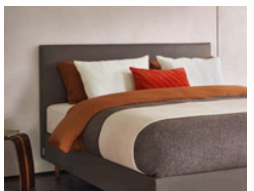

Boxspring

à la carte

Stap 2
Hoofdbord

Sevilla