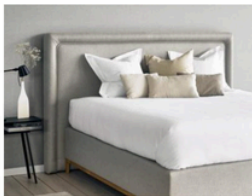

Motorbox 30

Gestoffeerde elektrische
vlakke hoge boxspring met
Pocketverenken met 7
ergonomische comfortzones.

Boxspring

à la carte

Stap 2
Hoofdbord

Amalfi

Bali

Belize