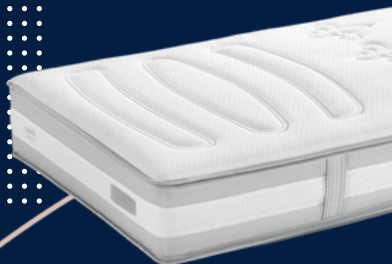

pocket

Cosmopolitan

City

Body Sense

Dédicace

Tendresse

Storage bed

Inclusief lattenbodem met
manueel verstelbare rug