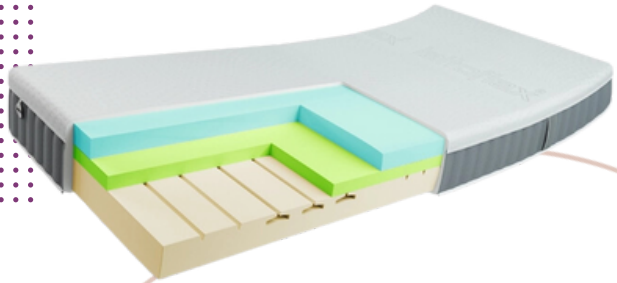

Comfort plus

Wellness

Wellness fusion

Matrassen

Memory

Memory 20

Memory 24

Matrassen

Latex

Zen plus

Optimum Fusion

by Expert Dealer Kôkon

Zero G

Met deze verstelbare bedbodem verandert uw slaapkamer in een wereld van gepersonaliseerd comfort voor de best mogelijke nachtrust. Ontdek de TEMPUR® Zero G 400 en wordt opgeladen wakker met meer energie om optimaal van uw dag te genieten. Het complete TEMPUR® Zero G elektrisch verstelbaar bed wordt geleverd in 2 verschillende afmetingen en heeft de kleur Grey.